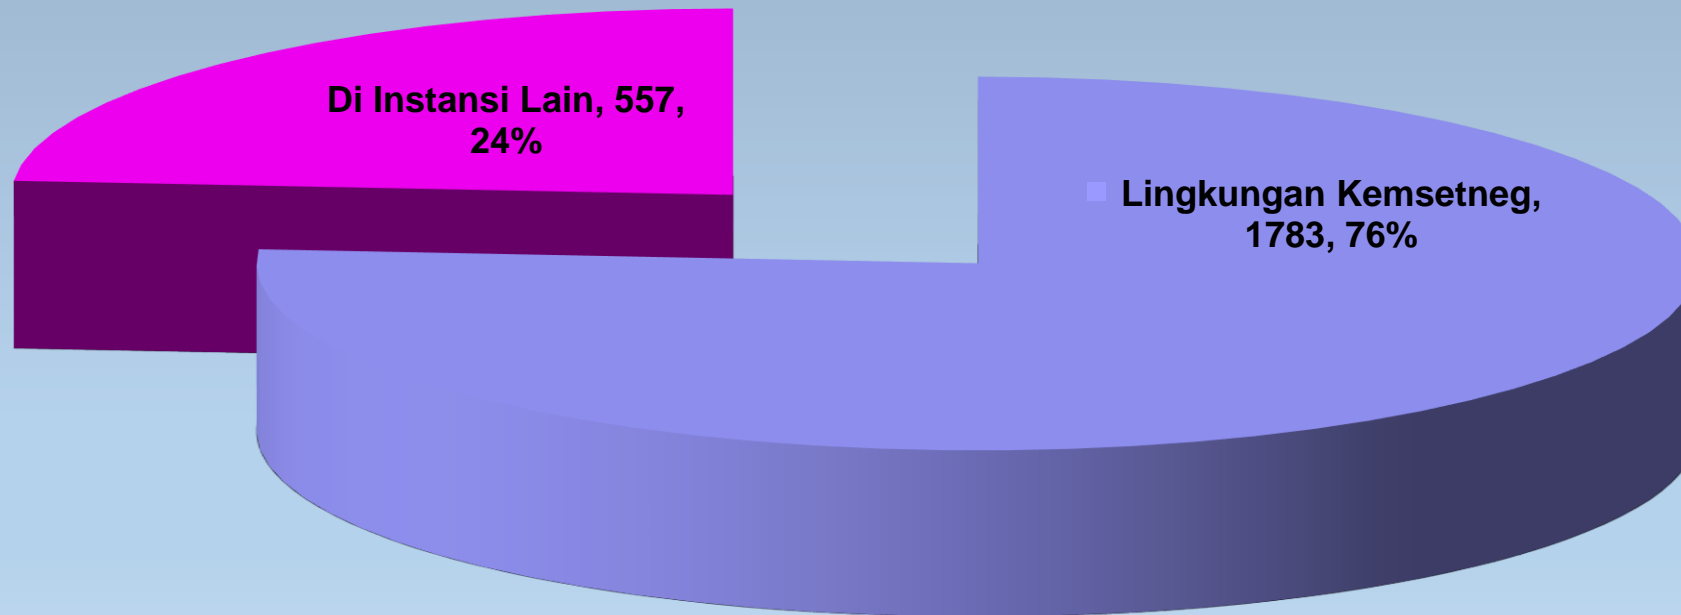

SEKRETARIAT NEGARA
REPUBLIK INDONESIA

TOTAL PNS KEMENTERIAN SEKRETARIAT NEGARA

Sumber data: Rekapitulasi Kekuatan Pejabat/Pegawai Setneg Per 31 Juli 2018

PNS ORGANIK KEMENTERIAN SEKRETARIAT NEGARA

TOTAL PNS ORGANIK KEMSETNEG = 2340