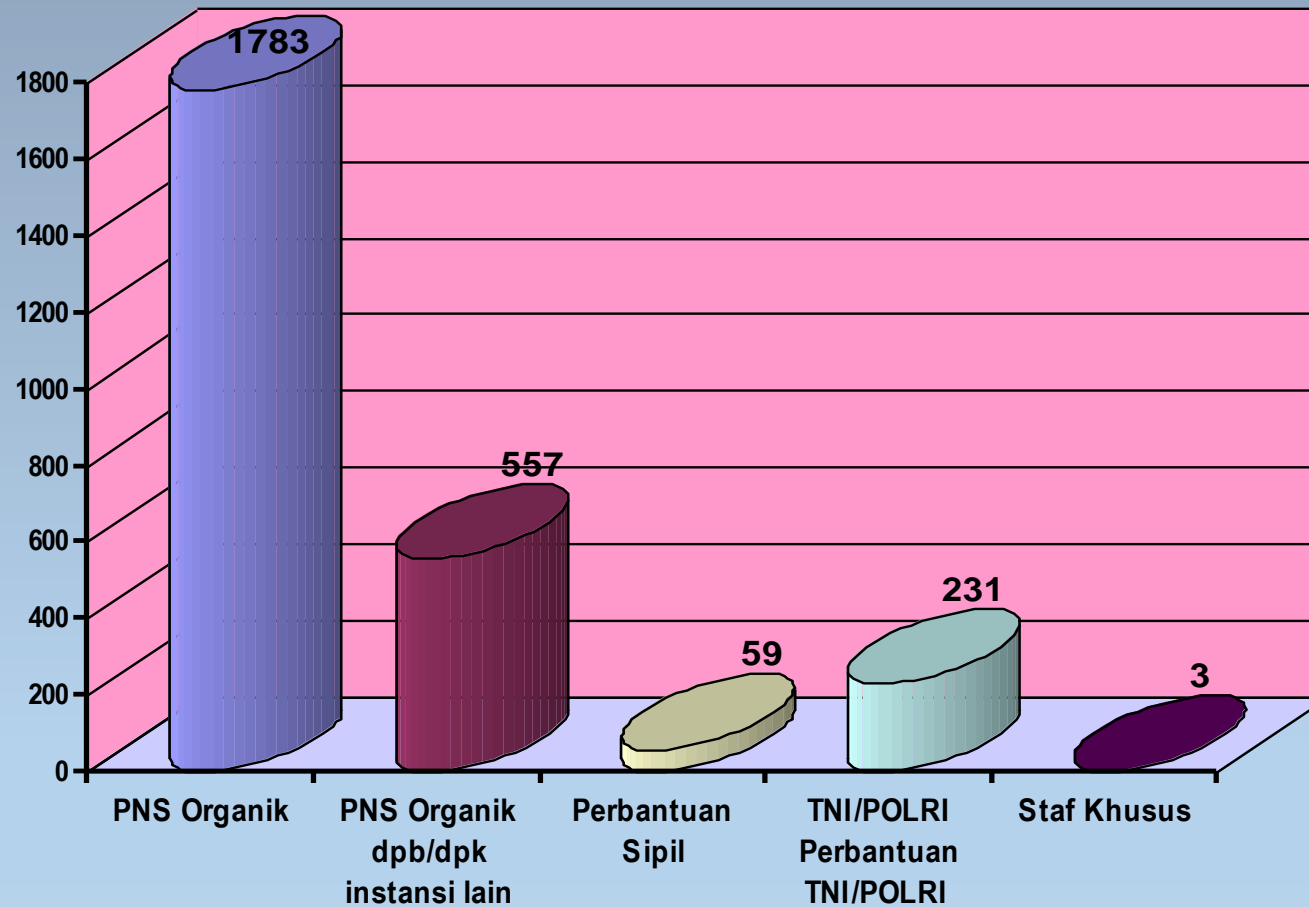

SEKRETARIAT NEGARA
REPUBLIK INDONESIA

TOTAL PNS KEMENTERIAN SEKRETARIAT NEGARA

Sumber data: Rekapitulasi Kekuatan Pejabat/Pegawai Setneg Per 31 Juli 2018

PNS ORGANIK KEMENTERIAN SEKRETARIAT NEGARA

TOTAL PNS ORGANIK KEMSETNEG = 2340

Sumber data: Rekapitulasi Kekuatan Pejabat/Pegawai Setneg Per 31 Juli 2018

BERDASARKAN PENYEBARAN PADA UNIT KERJA

KOMPOSISI PEGAWAI BERDASARKAN JABATAN

Sumber data: Rekapitulasi Kekuatan Pejabat/Pegawai Setneg Per 31 Juli 2018

KOMPOSISI JABATAN STRUKTURAL BERDASARKAN ESELON

Sumber data: Rekapitulasi Kekuatan Pejabat/Pegawai Setneg Per 31 Juli 2018

* Jumlah Eselon I termasuk Staf Khusus Mensesneg 3 orang

KOMPOSISI JABATAN STRUKTURAL BERDASARKAN ESELON