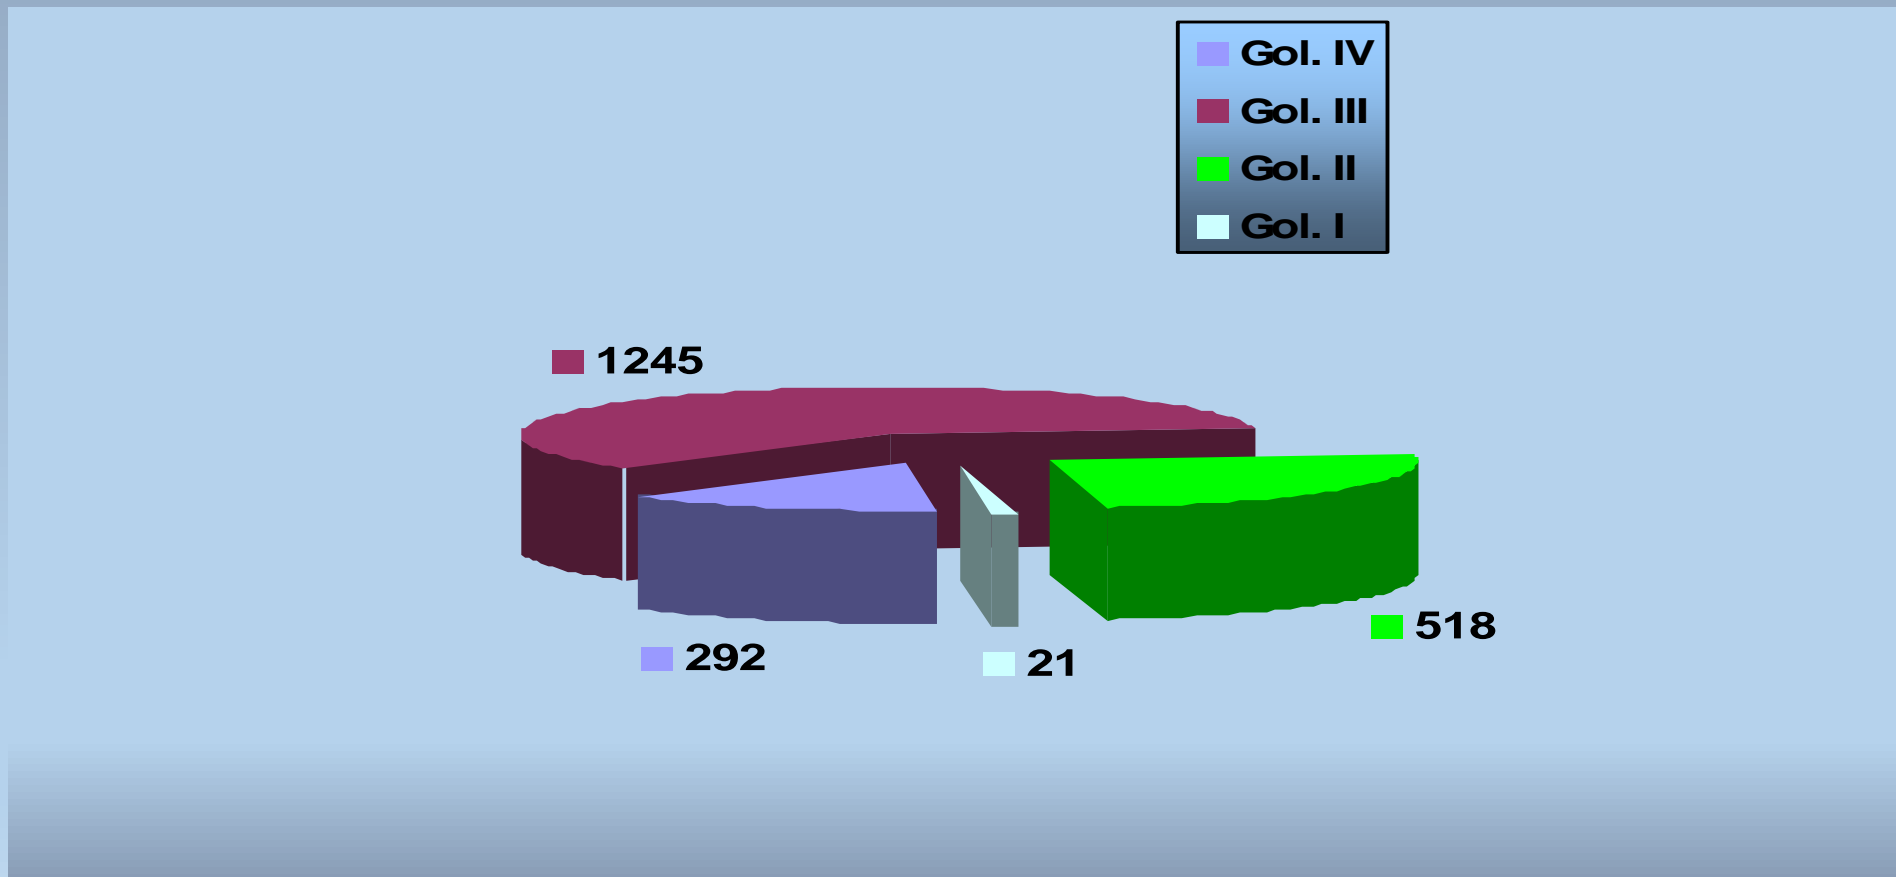

SEKRETARIAT NEGARA
REPUBLIK INDONESIA

TOTAL PNS KEMENTERIAN SEKRETARIAT NEGARA

Sumber data: Rekapitulasi Kekuatan Pejabat/Pegawai Setneg Per 31 Juli 2018

PNS ORGANIK KEMENTERIAN SEKRETARIAT NEGARA

TOTAL PNS ORGANIK KEMSETNEG = 2340

Sumber data: Rekapitulasi Kekuatan Pejabat/Pegawai Setneg Per 31 Juli 2018

BERDASARKAN PENYEBARAN PADA UNIT KERJA

KOMPOSISI PEGAWAI BERDASARKAN JABATAN

Sumber data: Rekapitulasi Kekuatan Pejabat/Pegawai Setneg Per 31 Juli 2018

KOMPOSISI JABATAN STRUKTURAL BERDASARKAN ESELON

Sumber data: Rekapitulasi Kekuatan Pejabat/Pegawai Setneg Per 31 Juli 2018

* Jumlah Eselon I termasuk Staf Khusus Mensesneg 3 orang

KOMPOSISI JABATAN STRUKTURAL BERDASARKAN ESELON