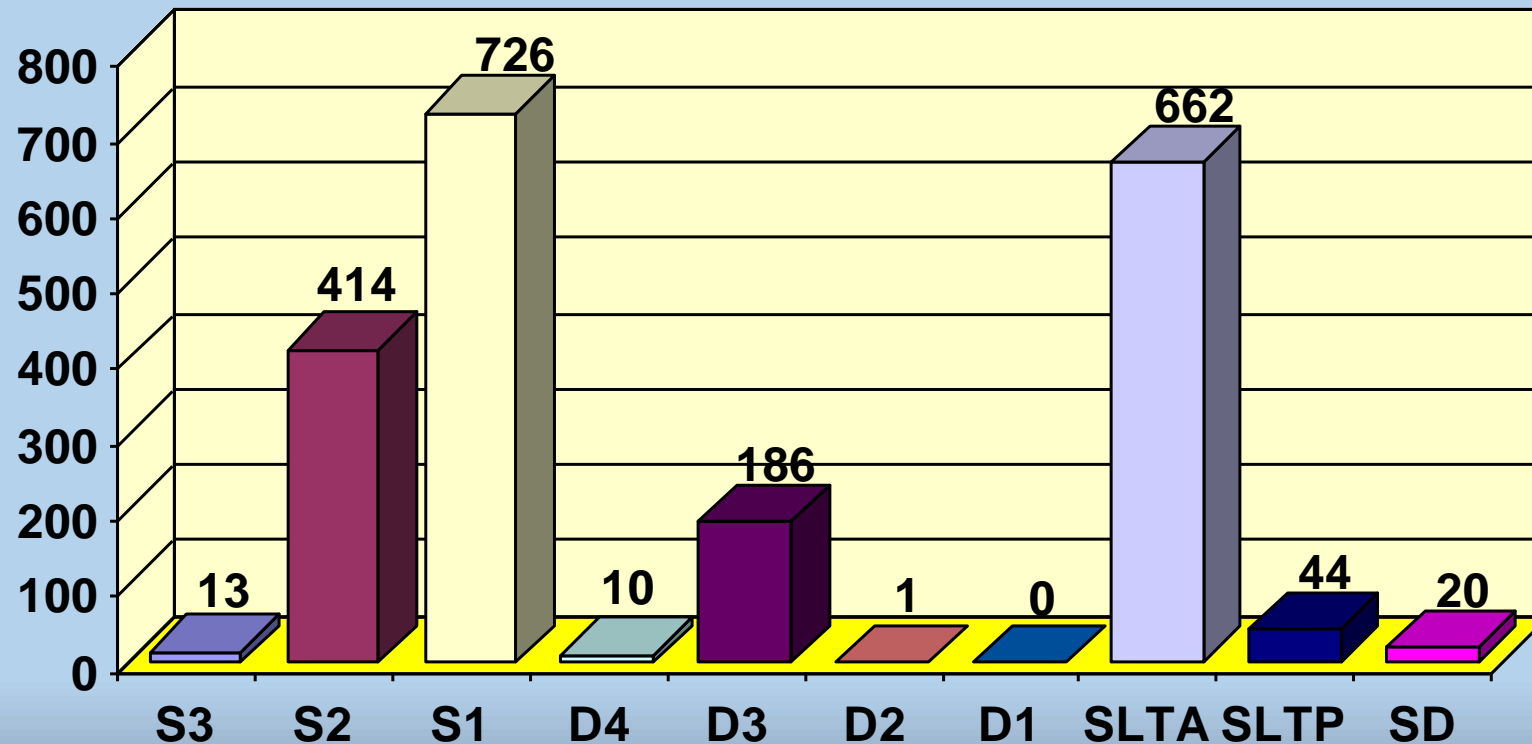

SEKRETARIAT NEGARA
REPUBLIK INDONESIA

TOTAL PNS KEMENTERIAN SEKRETARIAT NEGARA

Sumber data: Rekapitulasi Kekuatan Pejabat/Pegawai Setneg Per 31 Juli 2018

PNS ORGANIK KEMENTERIAN SEKRETARIAT NEGARA

TOTAL PNS ORGANIK KEMSETNEG = 2340

Sumber data: Rekapitulasi Kekuatan Pejabat/Pegawai Setneg Per 31 Juli 2018

BERDASARKAN PENYEBARAN PADA UNIT KERJA

KOMPOSISI PEGAWAI BERDASARKAN JABATAN

Sumber data: Rekapitulasi Kekuatan Pejabat/Pegawai Setneg Per 31 Juli 2018

KOMPOSISI JABATAN STRUKTURAL BERDASARKAN ESELON

Sumber data: Rekapitulasi Kekuatan Pejabat/Pegawai Setneg Per 31 Juli 2018

* Jumlah Eselon I termasuk Staf Khusus Mensesneg 3 orang

KOMPOSISI JABATAN STRUKTURAL BERDASARKAN ESELON

Sumber data: Rekapitulasi Kekuatan Pejabat/Pegawai Setneg Per 31 Juli 2018

BERDASARKAN GOLONGAN PANGKAT

BERDASARKAN JENIS KELAMIN

Sumber data: Rekapitulasi Kekuatan Pejabat/Pegawai Setneg Per 31 Juni 2018