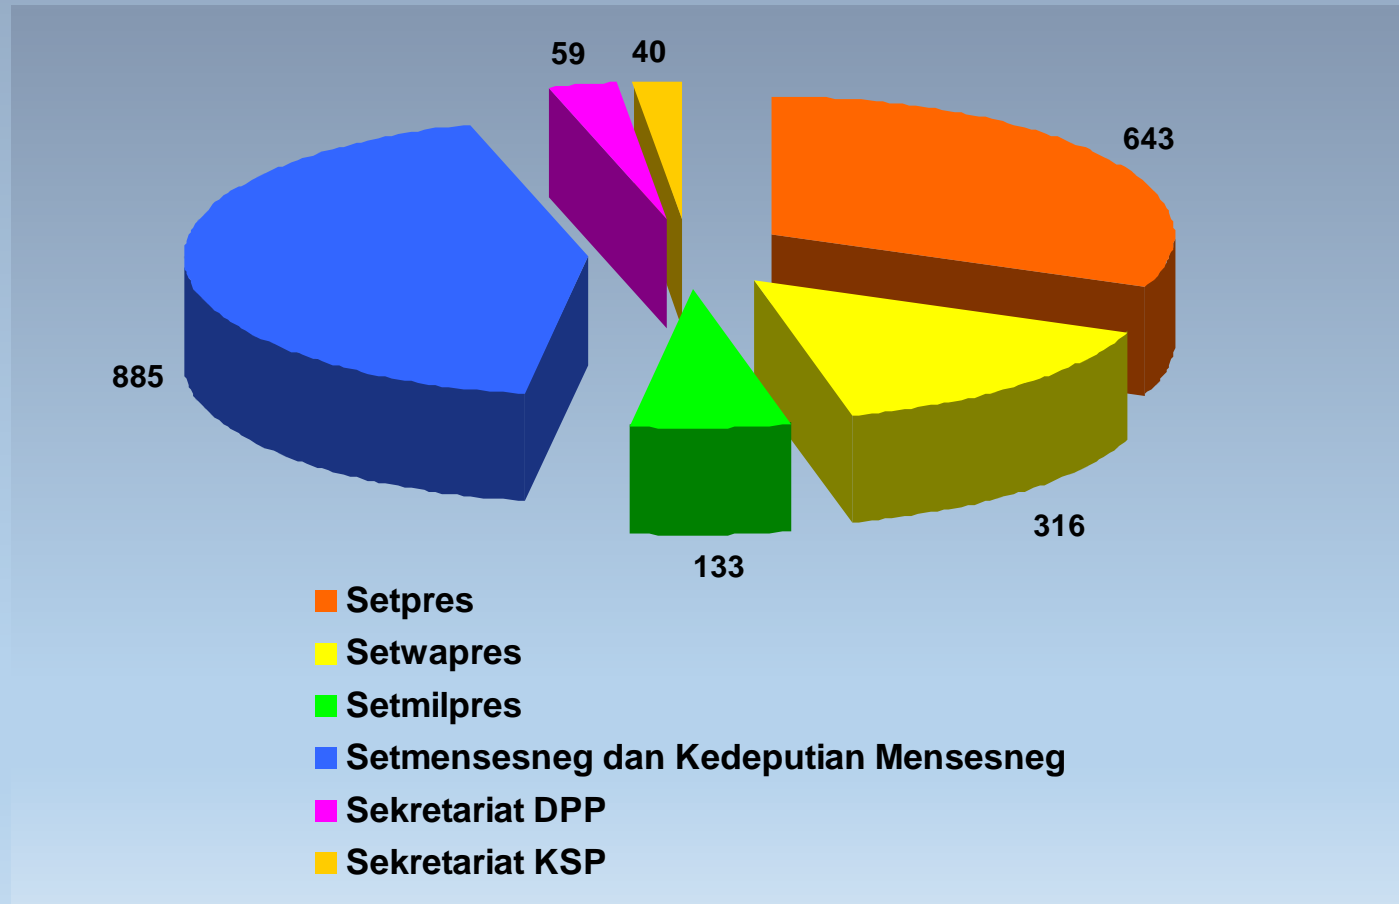

SEKRETARIAT NEGARA
REPUBLIK INDONESIA

TOTAL PNS KEMENTERIAN SEKRETARIAT NEGARA

Sumber data: Rekapitulasi Kekuatan Pejabat/Pegawai Setneg Per 31 Juli 2018

PNS ORGANIK KEMENTERIAN SEKRETARIAT NEGARA

TOTAL PNS ORGANIK KEMSETNEG = 2340

Sumber data: Rekapitulasi Kekuatan Pejabat/Pegawai Setneg Per 31 Juli 2018

BERDASARKAN PENYEBARAN PADA UNIT KERJA

KOMPOSISI PEGAWAI BERDASARKAN JABATAN

Sumber data: Rekapitulasi Kekuatan Pejabat/Pegawai Setneg Per 31 Juli 2018

KOMPOSISI JABATAN STRUKTURAL BERDASARKAN ESELON

Sumber data: Rekapitulasi Kekuatan Pejabat/Pegawai Setneg Per 31 Juli 2018

* Jumlah Eselon I termasuk Staf Khusus Mensesneg 3 orang

KOMPOSISI JABATAN STRUKTURAL BERDASARKAN ESELON