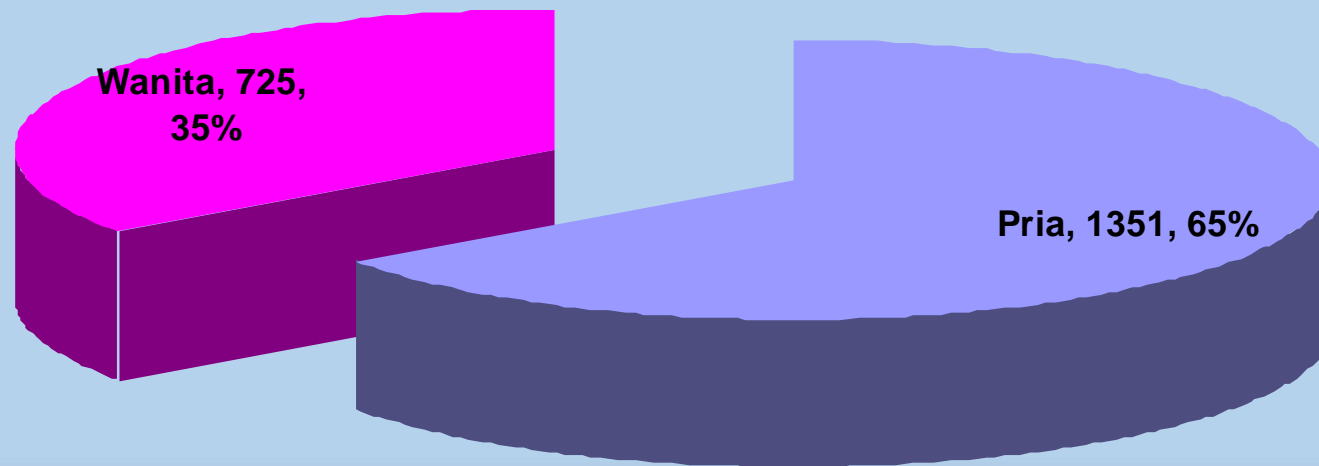

BERDASARKAN JENIS KELAMIN

Sumber data: Rekapitulasi Kekuatan Pejabat/Pegawai Setneg Per 31 Juni 2018