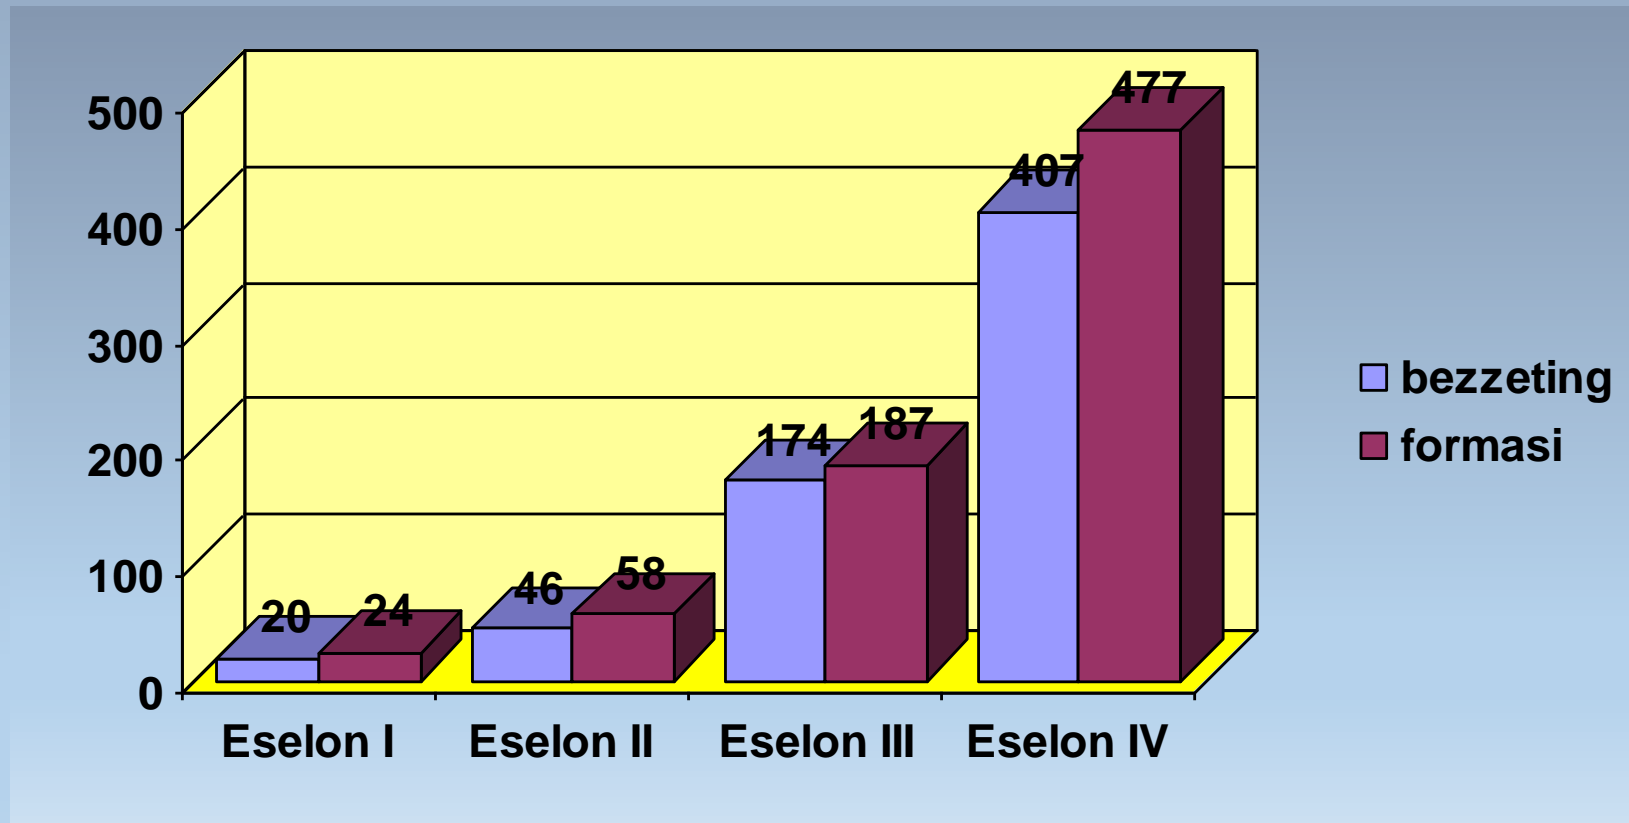

KOMPOSISI JABATAN STRUKTURAL BERDASARKAN ESELON

Sumber data: Rekapitulasi Kekuatan Pejabat/Pegawai Setneg Per 31 Juli 2018

* Jumlah Eselon I termasuk Staf Khusus Mensesneg 3 orang