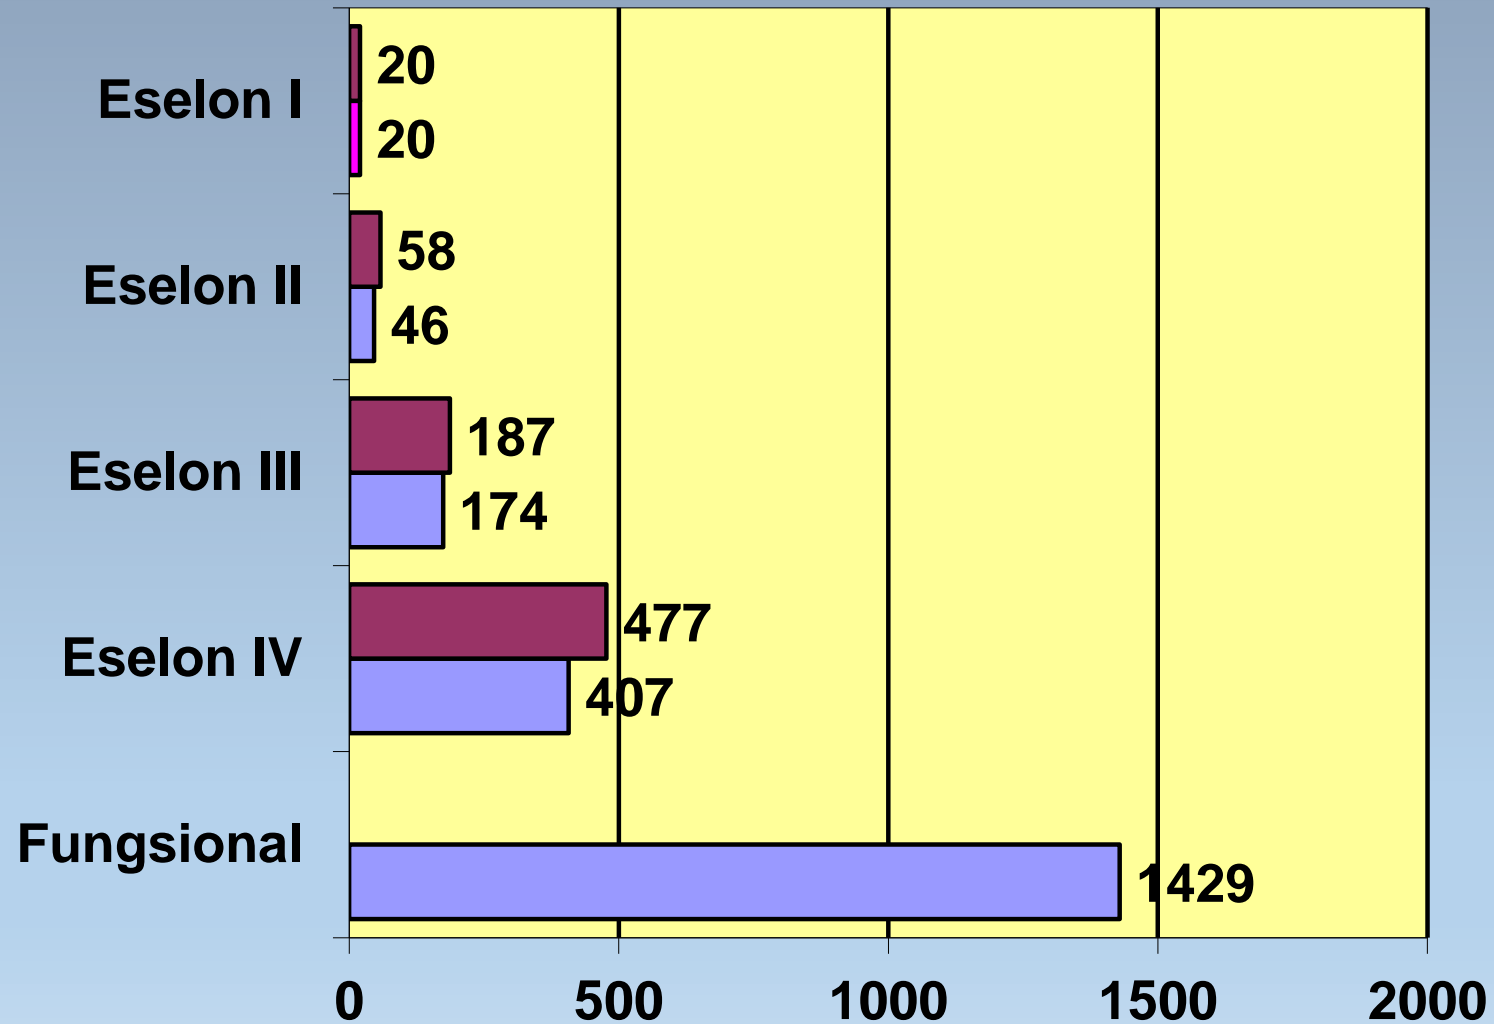

SEKRETARIAT NEGARA
REPUBLIK INDONESIA

TOTAL PNS KEMENTERIAN SEKRETARIAT NEGARA

Sumber data: Rekapitulasi Kekuatan Pejabat/Pegawai Setneg Per 31 Juli 2018

PNS ORGANIK KEMENTERIAN SEKRETARIAT NEGARA

TOTAL PNS ORGANIK KEMSETNEG = 2340

Sumber data: Rekapitulasi Kekuatan Pejabat/Pegawai Setneg Per 31 Juli 2018

BERDASARKAN PENYEBARAN PADA UNIT KERJA

KOMPOSISI PEGAWAI BERDASARKAN JABATAN

Sumber data: Rekapitulasi Kekuatan Pejabat/Pegawai Setneg Per 31 Juli 2018